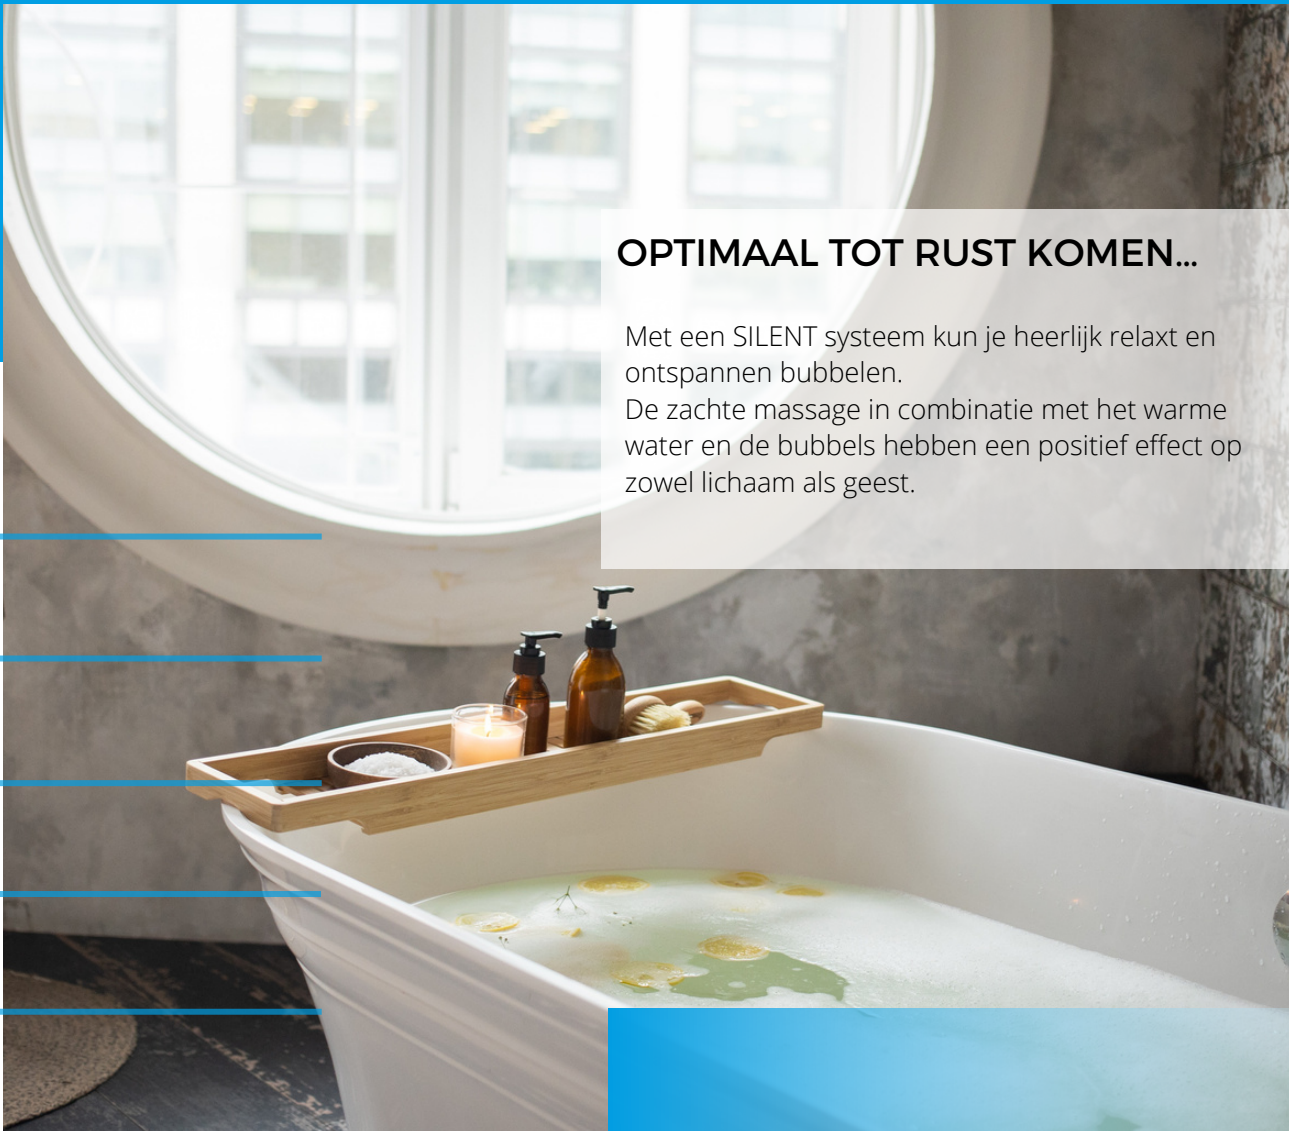

Rotman
Whirlpools

SILENT SERIES

Stap binnen in een wereld
van rust en comfort...

Luister... heb je het nog niet gehoord?

Met trots presenteren we ons nieuwe SILENT systeem!
Dankzij dit systeem kunt u genieten van een *fluisterstille*
whirlpoolervaring. Voor de ultieme wellnessbeleving thuis!

OPTIMAAL TOT RUST KOMEN...

Met een SILENT systeem kun je heerlijk relaxt en ontspannen bubbelen. De zachte massage in combinatie met het warme water en de bubbels hebben een positief effect op zowel lichaam als geest.