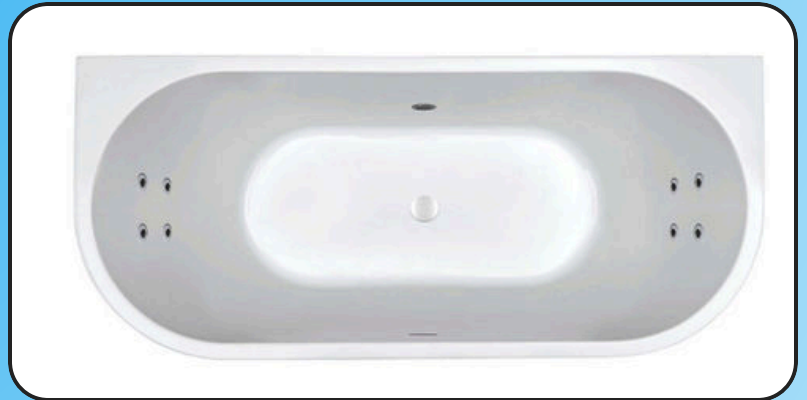

JETLINE SERIE: Whirlpoolsystemen mét gekleurde jets; nu ook mogelijk op Zenn baden!

Zenn halfvrijstaand Back to wall

Zenn halfvrijstaand hoekbad links

Zenn halfvrijstaand hoekbad rechts

Standaard chromen jets

Waterjets

Luchtjets

Combi

Geborstelde koperen jets

Waterjets

Luchtjets

Combi

Geborsteld goud

Waterjets

Luchtjets

Black Tin

Waterjets

Luchtjets

Combi

Geborsteld RVS

Waterjets