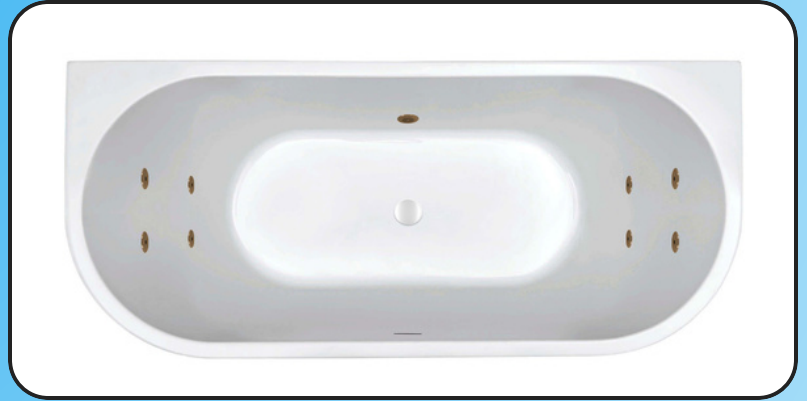

JETLINE SERIE: Whirlpoolsystemen mét gekleurde jets; nu ook mogelijk op Zenn baden!

Zenn halfvrijstaand Back to wall

Zenn halfvrijstaand hoekbad links

Zenn halfvrijstaand hoekbad rechts

Standaard chromen jets

Waterjets

Luchtjets

Combi

Geborstelde koperen jets

Waterjets

Luchtjets

Combi

Geborsteld goud

Waterjets

Luchtjets

Black Tin

Waterjets

Luchtjets

Combi

Geborsteld RVS

Waterjets