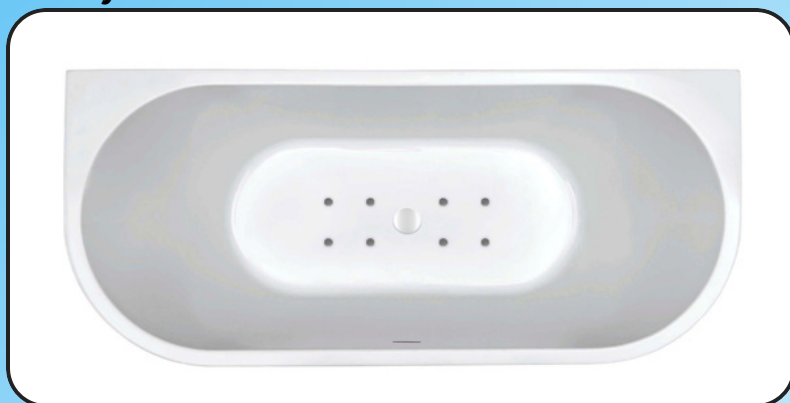

Geborsteld RVS

Luchtjets