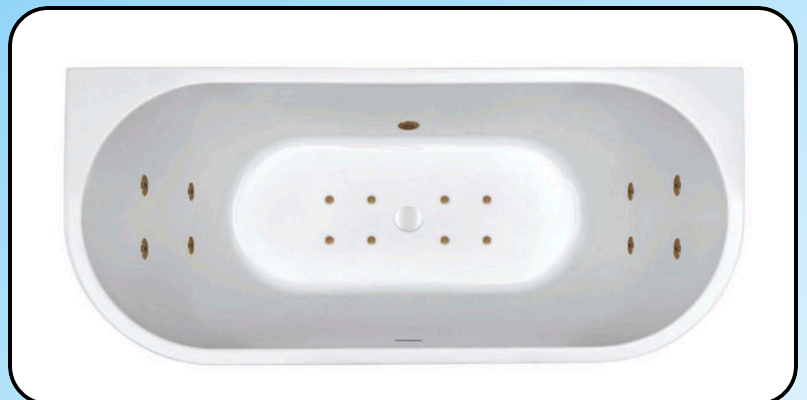

JETLINE SERIE: Whirlpoolsystemen mét gekleurde jets; nu ook mogelijk op Zenn baden!

Zenn halfvrijstaand Back to wall

Zenn halfvrijstaand hoekbad links

Zenn halfvrijstaand hoekbad rechts

Standaard chromen jets

Waterjets

Luchtjets

Combi

Geborstelde koperen jets

Waterjets

Luchtjets

Combi

Geborsteld goud

Waterjets

Luchtjets

Black Tin

Waterjets

Luchtjets

Combi

Geborsteld RVS

Waterjets