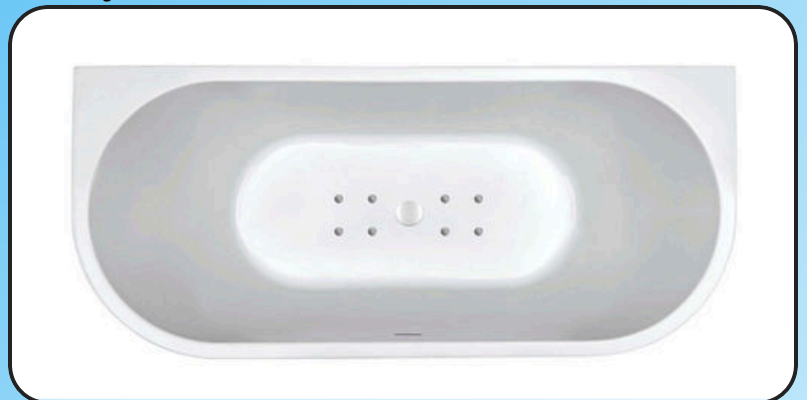

JETLINE SERIE: Whirlpoolsystemen mét gekleurde jets; nu ook mogelijk op Zenn baden!

Zenn halfvrijstaand Back to wall

Zenn halfvrijstaand hoekbad links

Zenn halfvrijstaand hoekbad rechts

Standaard chromen jets

Waterjets

Luchtjets

Combi

Geborstelde koperen jets

Waterjets

Luchtjets

Combi

Geborsteld goud

Waterjets

Luchtjets

Black Tin

Waterjets

Luchtjets

Combi

Geborsteld RVS

Waterjets