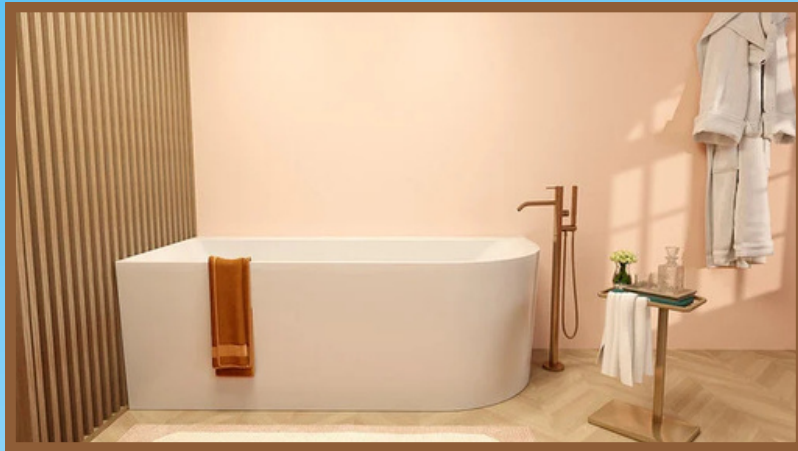

JETLINE SERIE: Whirlpoolsystemen mét gekleurde jets; nu ook mogelijk op Zenn baden!

Zenn halfvrijstaand Back to wall

Zenn halfvrijstaand hoekbad links

Zenn halfvrijstaand hoekbad rechts

Standaard chromen jets